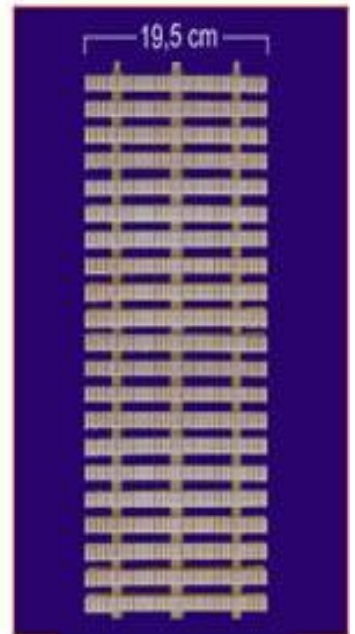

BDF 53x50

Rejilla para Desborde Finlandés

BDF 34x50